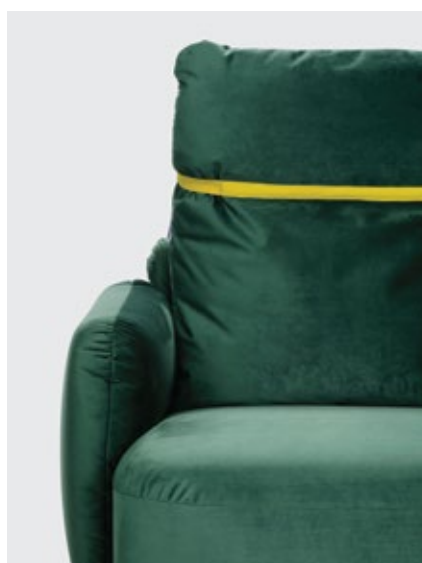

Die Höhe, die passt

Beim Sofa join_it können Sie die Höhe des eingesetzten Kissens und auch die Fußhöhe wählen, die Ihnen ein aufrechtes oder auch ein sportliches, niedrigeres Sitzen bieten. Mit niedrigeren Kissens erzielen Sie jugendlichere Trends bei der Sofa-Optik, ein höheres Kissen dagegen bietet eine Stütze für den Kopf und einen konservativeren Look.

Design an erster Stelle

Hinter dem Design der Couchgarnituren Arteston steht der Produktdesigner Michal Riabič. Er lässt sich von Naturmaterialien inspirieren und verwendet gern verschiedene Handwerksmethoden. Sein Schaffen basiert auf der Zeitlosigkeit von Formen und Trends im Lebensstil. Für sein Möbeldesign hat er bereits mehrere Prestigeauszeichnungen gewonnen, darunter auch Furniture of the Year oder eine Nominierung für den Red Dot Design Award.