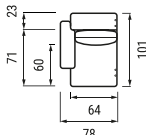

1-sitzer 60 cm
mit einer Armlehne