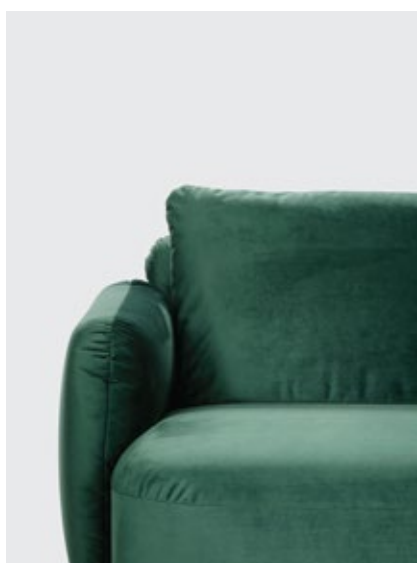

Die Höhe, die passt

Beim Sofa join_it können Sie die Höhe des eingesetzten Kissens und auch die Fußhöhe wählen, die Ihnen ein aufrechtes oder auch ein sportliches, niedrigeres Sitzen bieten. Mit niedrigeren Kissens erzielen Sie jugendlichere Trends bei der Sofa-Optik, ein höheres Kissen dagegen bietet eine Stütze für den Kopf und einen konservativeren Look.

Design an erster Stelle

Hinter dem Design der Couchgarnituren Arteston steht der Produktdesigner Michal Riabič. Er lässt sich von Naturmaterialien inspirieren und verwendet gern verschiedene Handwerksmethoden. Sein Schaffen basiert auf der Zeitlosigkeit von Formen und Trends im Lebensstil. Für sein Möbeldesign hat er bereits mehrere Prestigeauszeichnungen gewonnen, darunter auch Furniture of the Year oder eine Nominierung für den Red Dot Design Award.