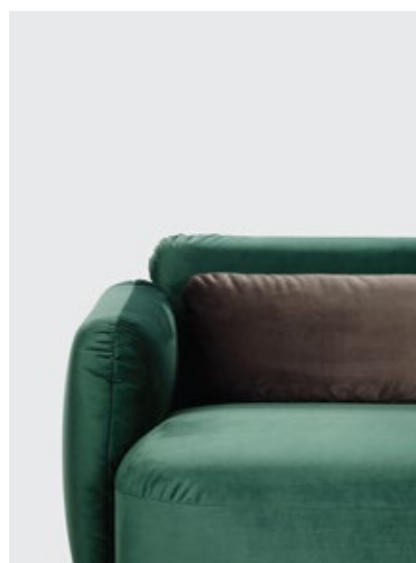

Die Höhe, die passt

Beim Sofa join_it können Sie die Höhe des eingesetzten Kissens und auch die Fußhöhe wählen, die Ihnen ein aufrechtes oder auch ein sportliches, niedrigeres Sitzen bieten. Mit niedrigeren Kissens erzielen Sie jugendlichere Trends bei der Sofa-Optik, ein höheres Kissen dagegen bietet eine Stütze für den Kopf und einen konservativeren Look.

Design an erster Stelle

Hinter dem Design der Couchgarnituren Arteston steht der Produktdesigner Michal Riabič. Er lässt sich von Naturmaterialien inspirieren und verwendet gern verschiedene Handwerksmethoden. Sein Schaffen basiert auf der Zeitlosigkeit von Formen und Trends im Lebensstil. Für sein Möbeldesign hat er bereits mehrere Prestigeauszeichnungen gewonnen, darunter auch Furniture of the Year oder eine Nominierung für den Red Dot Design Award.