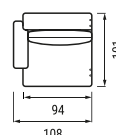

1-sitzer 60 cm
mit einer Armlehne

1-sitzer 70 cm
mit einer Armlehne

1-sitzer 80 cm
mit einer Armlehne

1-sitzer 90 cm
mit einer Armlehne

1-sitzer 60 cm
mit Armlehnen

1-sitzer 70 cm
mit Armlehnen

1-sitzer 80 cm
mit Armlehnen

1-sitzer 90 cm
mit Armlehnen

Longchair

Longchair
Lounge

Ecke

Ottomane

Hocker 80x80 cm

Hocker 120x60 cm

Umfangreiche Materialauswahl