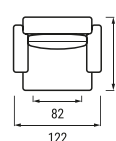

1-sitzer 60 cm
mit einer Armlehne

1-sitzer 70 cm
mit einer Armlehne

1-sitzer 80 cm
mit einer Armlehne

1-sitzer 90 cm
mit einer Armlehne

1-sitzer 60 cm
mit Armlehnen

1-sitzer 70 cm
mit Armlehnen

1-sitzer 80 cm
mit Armlehnen

1-sitzer 90 cm
mit Armlehnen

Longchair

Longchair
Lounge

Ecke

Ottomane

Hocker 80x80 cm

Hocker 120x60 cm

Umfangreiche Materialauswahl